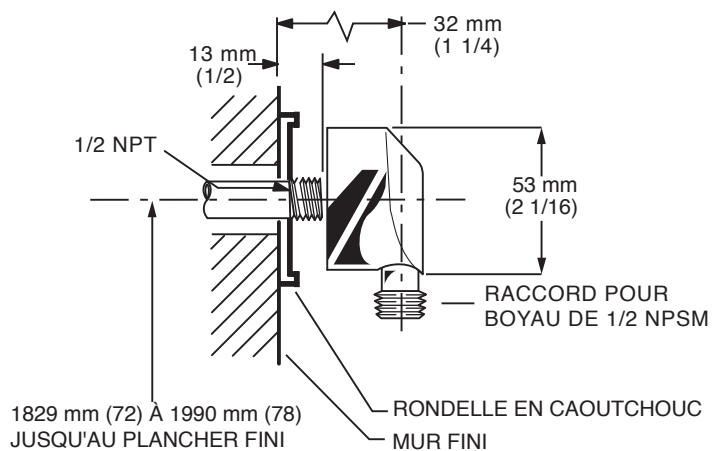

### □ 2064 724 Ensemble de douche

Comprend:

- Douchette "à 3 fonctions" réglable
- Boyau
- Alimentation murale
- Barre coulissante

## DESCRIPTION GÉNÉRALE:

L'ensemble de douche comprend: une alimentation murale avec raccord d'entrée femelle de 1/2 po NPT et raccord de sortie mâle pour boyau de 1/2 NPSM; boyau de 59 po (1500 mm); douche personnelle et une barre coulissante de 25 po (635 mm). Douche avec débit maximum de 9,5 l/min (2,15 gpm). Le support de douche réglable peut s'incliner sur un angle de 45 degrés. Il peut être réglé à la hauteur et à la position désirée sur la barre.