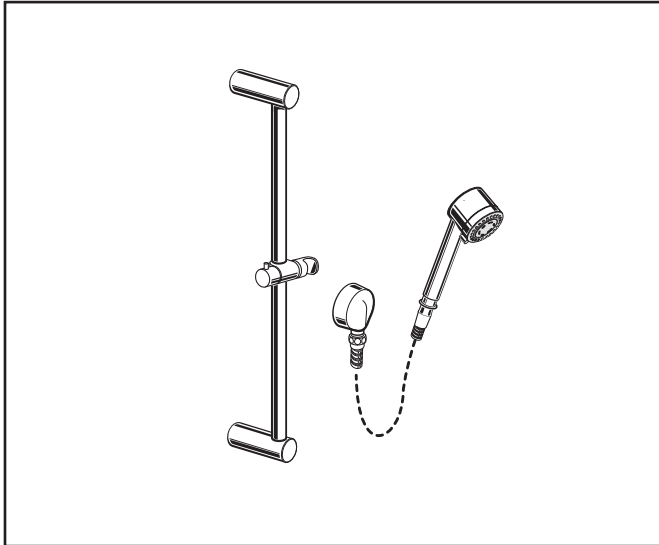

### □ 2064 724 Ensemble de douche

Comprend:

- Douchette "à 3 fonctions" réglable
- Boyau
- Alimentation murale
- Barre coulissante

## DESCRIPTION GÉNÉRALE:

L'ensemble de douche comprend: une alimentation murale avec raccord d'entrée femelle de 1/2 po NPT et raccord de sortie mâle pour boyau de 1/2 NPSM; boyau de 59 po (1500 mm); douche personnelle et une barre coulissante de 25 po (635 mm). Douche avec débit maximum de 9,5 l/min (2,15 gpm). Le support de douche réglable peut s'incliner sur un angle de 45 degrés. Il peut être réglé à la hauteur et à la position désirée sur la barre.

### DOUCHETTE

**Ergonomique et légère:** Ne glisse pas même si vos mains sont mouillées ou savonneuses.

### BARRE COULISSANTE

**Réglage simple de la hauteur:** Permet d'ajuster la douche personnelle à n'importe quelle hauteur le long de la barre.