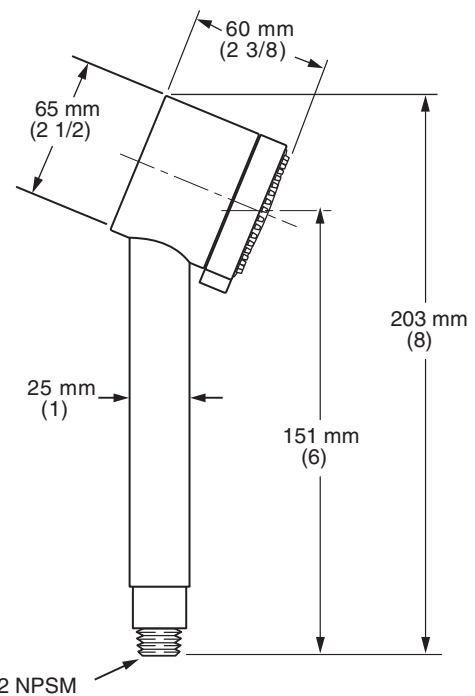

### □ 2064 724 Ensemble de douche

Comprend:

- Douchette "à 3 fonctions" réglable
- Boyau
- Alimentation murale
- Barre coulissante

## DESCRIPTION GÉNÉRALE:

L'ensemble de douche comprend: une alimentation murale avec raccord d'entrée femelle de 1/2 po NPT et raccord de sortie mâle pour boyau de 1/2 NPSM; boyau de 59 po (1500 mm); douche personnelle et une barre coulissante de 25 po (635 mm). Douche avec débit maximum de 9,5 l/min (2,15 gpm). Le support de douche réglable peut s'incliner sur un angle de 45 degrés. Il peut être réglé à la hauteur et à la position désirée sur la barre.